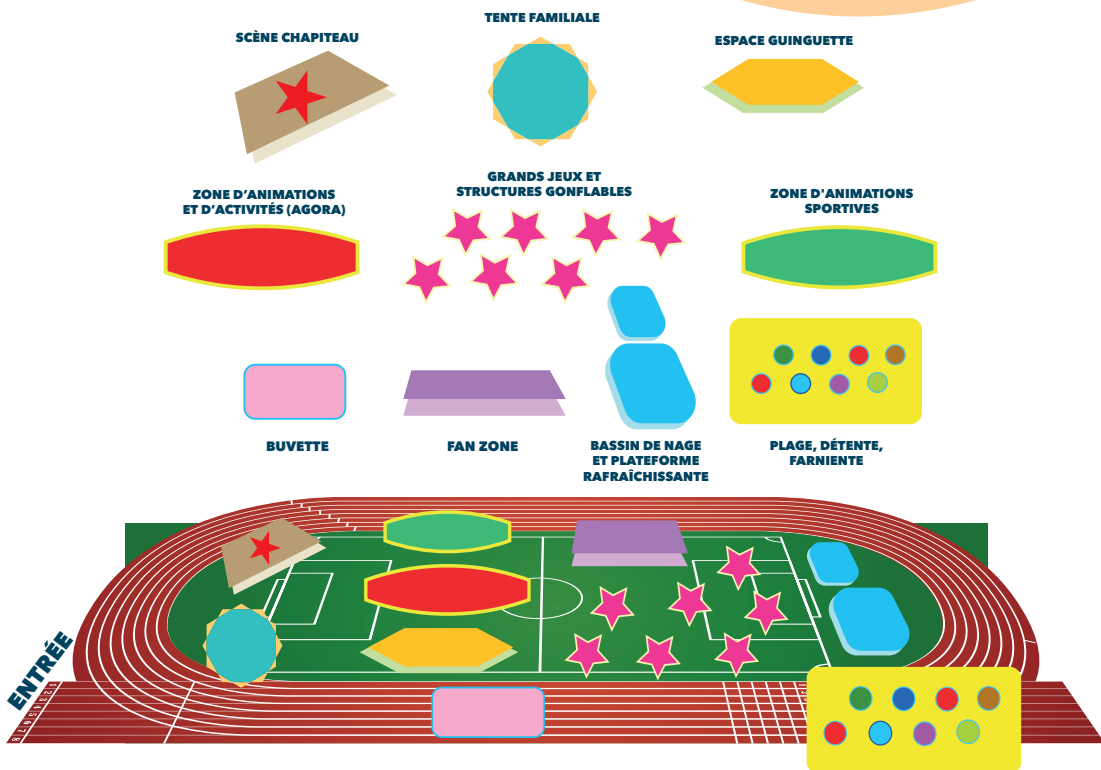

«L'ÉTÉ À VILLETANEUSE» VOUS ACCUEILLE

• Stade Bernard-Lama, 40 Rue Edouard Vaillant, 93430 Villetaneuse

• Du mardi au vendredi : de **14h à 20h30**.

Le samedi de **14h à 23h**. Le dimanche de **14h à 19h**
avec des animations nocturnes. Dispositif **fermé le lundi**.

• Les séances de piscine sur réservation **en semaine de 14h à 17h**
et en **accès libre de 17h15 à 20h15, et les samedi et dimanche dès 14h.**

CONTACTS

Vie associative : **01 85 57 39 84** / Service des sports : **01 85 57 39 70**

PLAN DU DISPOSITIF

Toute l'actualité de votre Ville sur
mairie-villetaneuse.fr

Villetaneuse
solidaire