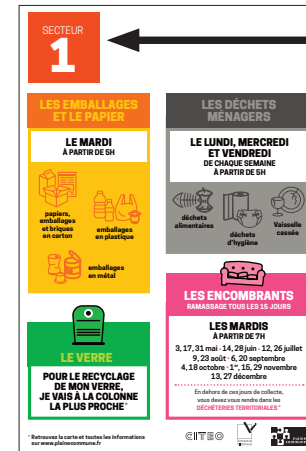

Au-delà, c'est l'ensemble du territoire qui doit s'engager en faveur du tri sélectif pour lequel nous avons d'énormes progrès à faire. En triant plus et mieux, ce sont à terme des économies que nous dégagerons pour le bien commun. Enfin, il nous appartient de réduire au maximum notre production de déchets car, en plus de nos rues et de nos finances locales, c'est la planète que nous devons protéger.

Mathieu HANOTIN
Président
de Plaine Commune

Corentin DUPREY
Vice-président de Plaine Commune
délégué au cadre de vie
et au traitement de la collecte
des déchets

LISTE DES RUES PAR SECTEUR

Pour connaître vos jours de collecte, retrouvez le numéro du secteur correspondant à votre rue dans la liste ci-dessous. **Découpez ensuite le calendrier de votre secteur à la fin de ce livret.**